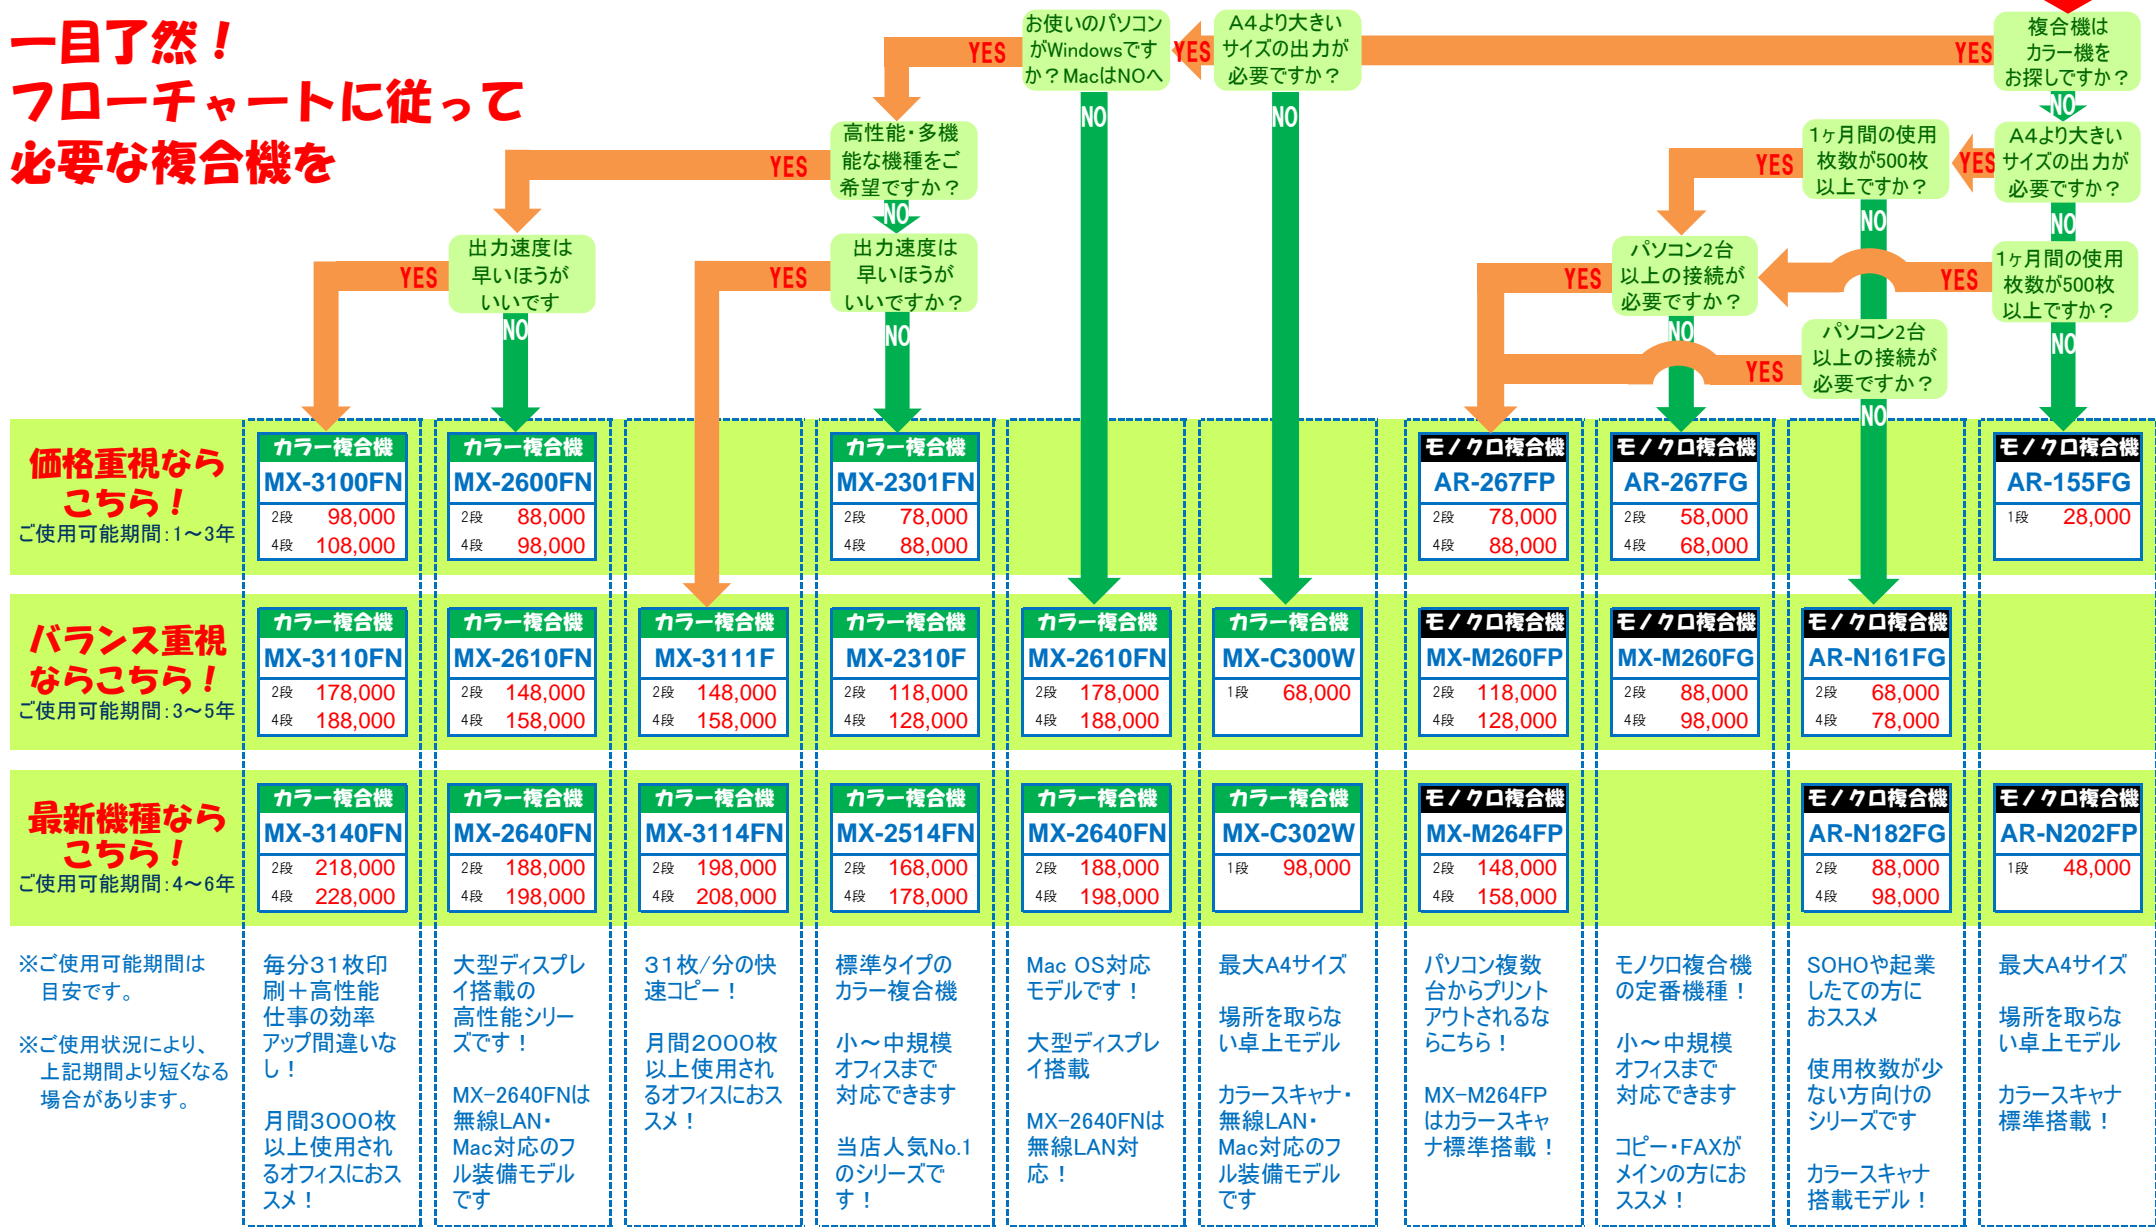

# コピー機（複合機）選びにお困りの方へ MYコピー機選びのお助けチャート！

一目了然！  
フローチャートに従って  
必要な複合機を

※ご使用可能期間は目安です。  
※ご使用状況により、上記期間より短くなる場合があります。

毎分31枚印刷＋高性能仕事の効率アップ間違いなし！  
月間3000枚以上使用されるオフィスにおススメ！

大型ディスプレイ搭載の高性能シリーズです！  
MX-2640FNは無線LAN・Mac対応のフル装備モデルです

31枚/分の快速コピー！  
月間2000枚以上使用されるオフィスにおススメ！

標準タイプのカラー複合機  
小～中規模オフィスまで対応できます  
当店人気No.1のシリーズです！

Mac OS対応モデルです！  
大型ディスプレイ搭載  
MX-2640FNは無線LAN対応！

最大A4サイズ場所を取らない卓上モデル  
カラー・スキャナ・無線LAN・Mac対応のフル装備モデルです

パソコン複数台からプリントアウトされるならこちら！  
MX-M264FPはカラー・スキャナ標準搭載！

モノクロ複合機の定番機種！  
小～中規模オフィスまで対応できます  
コピー・FAXがメインの方におススメ！

SOHOや起業したての方にオススメ  
使用枚数が少ない方向けのシリーズです  
カラー・スキャナ搭載モデル！

最大A4サイズ場所を取らない卓上モデル  
カラー・スキャナ標準搭載！