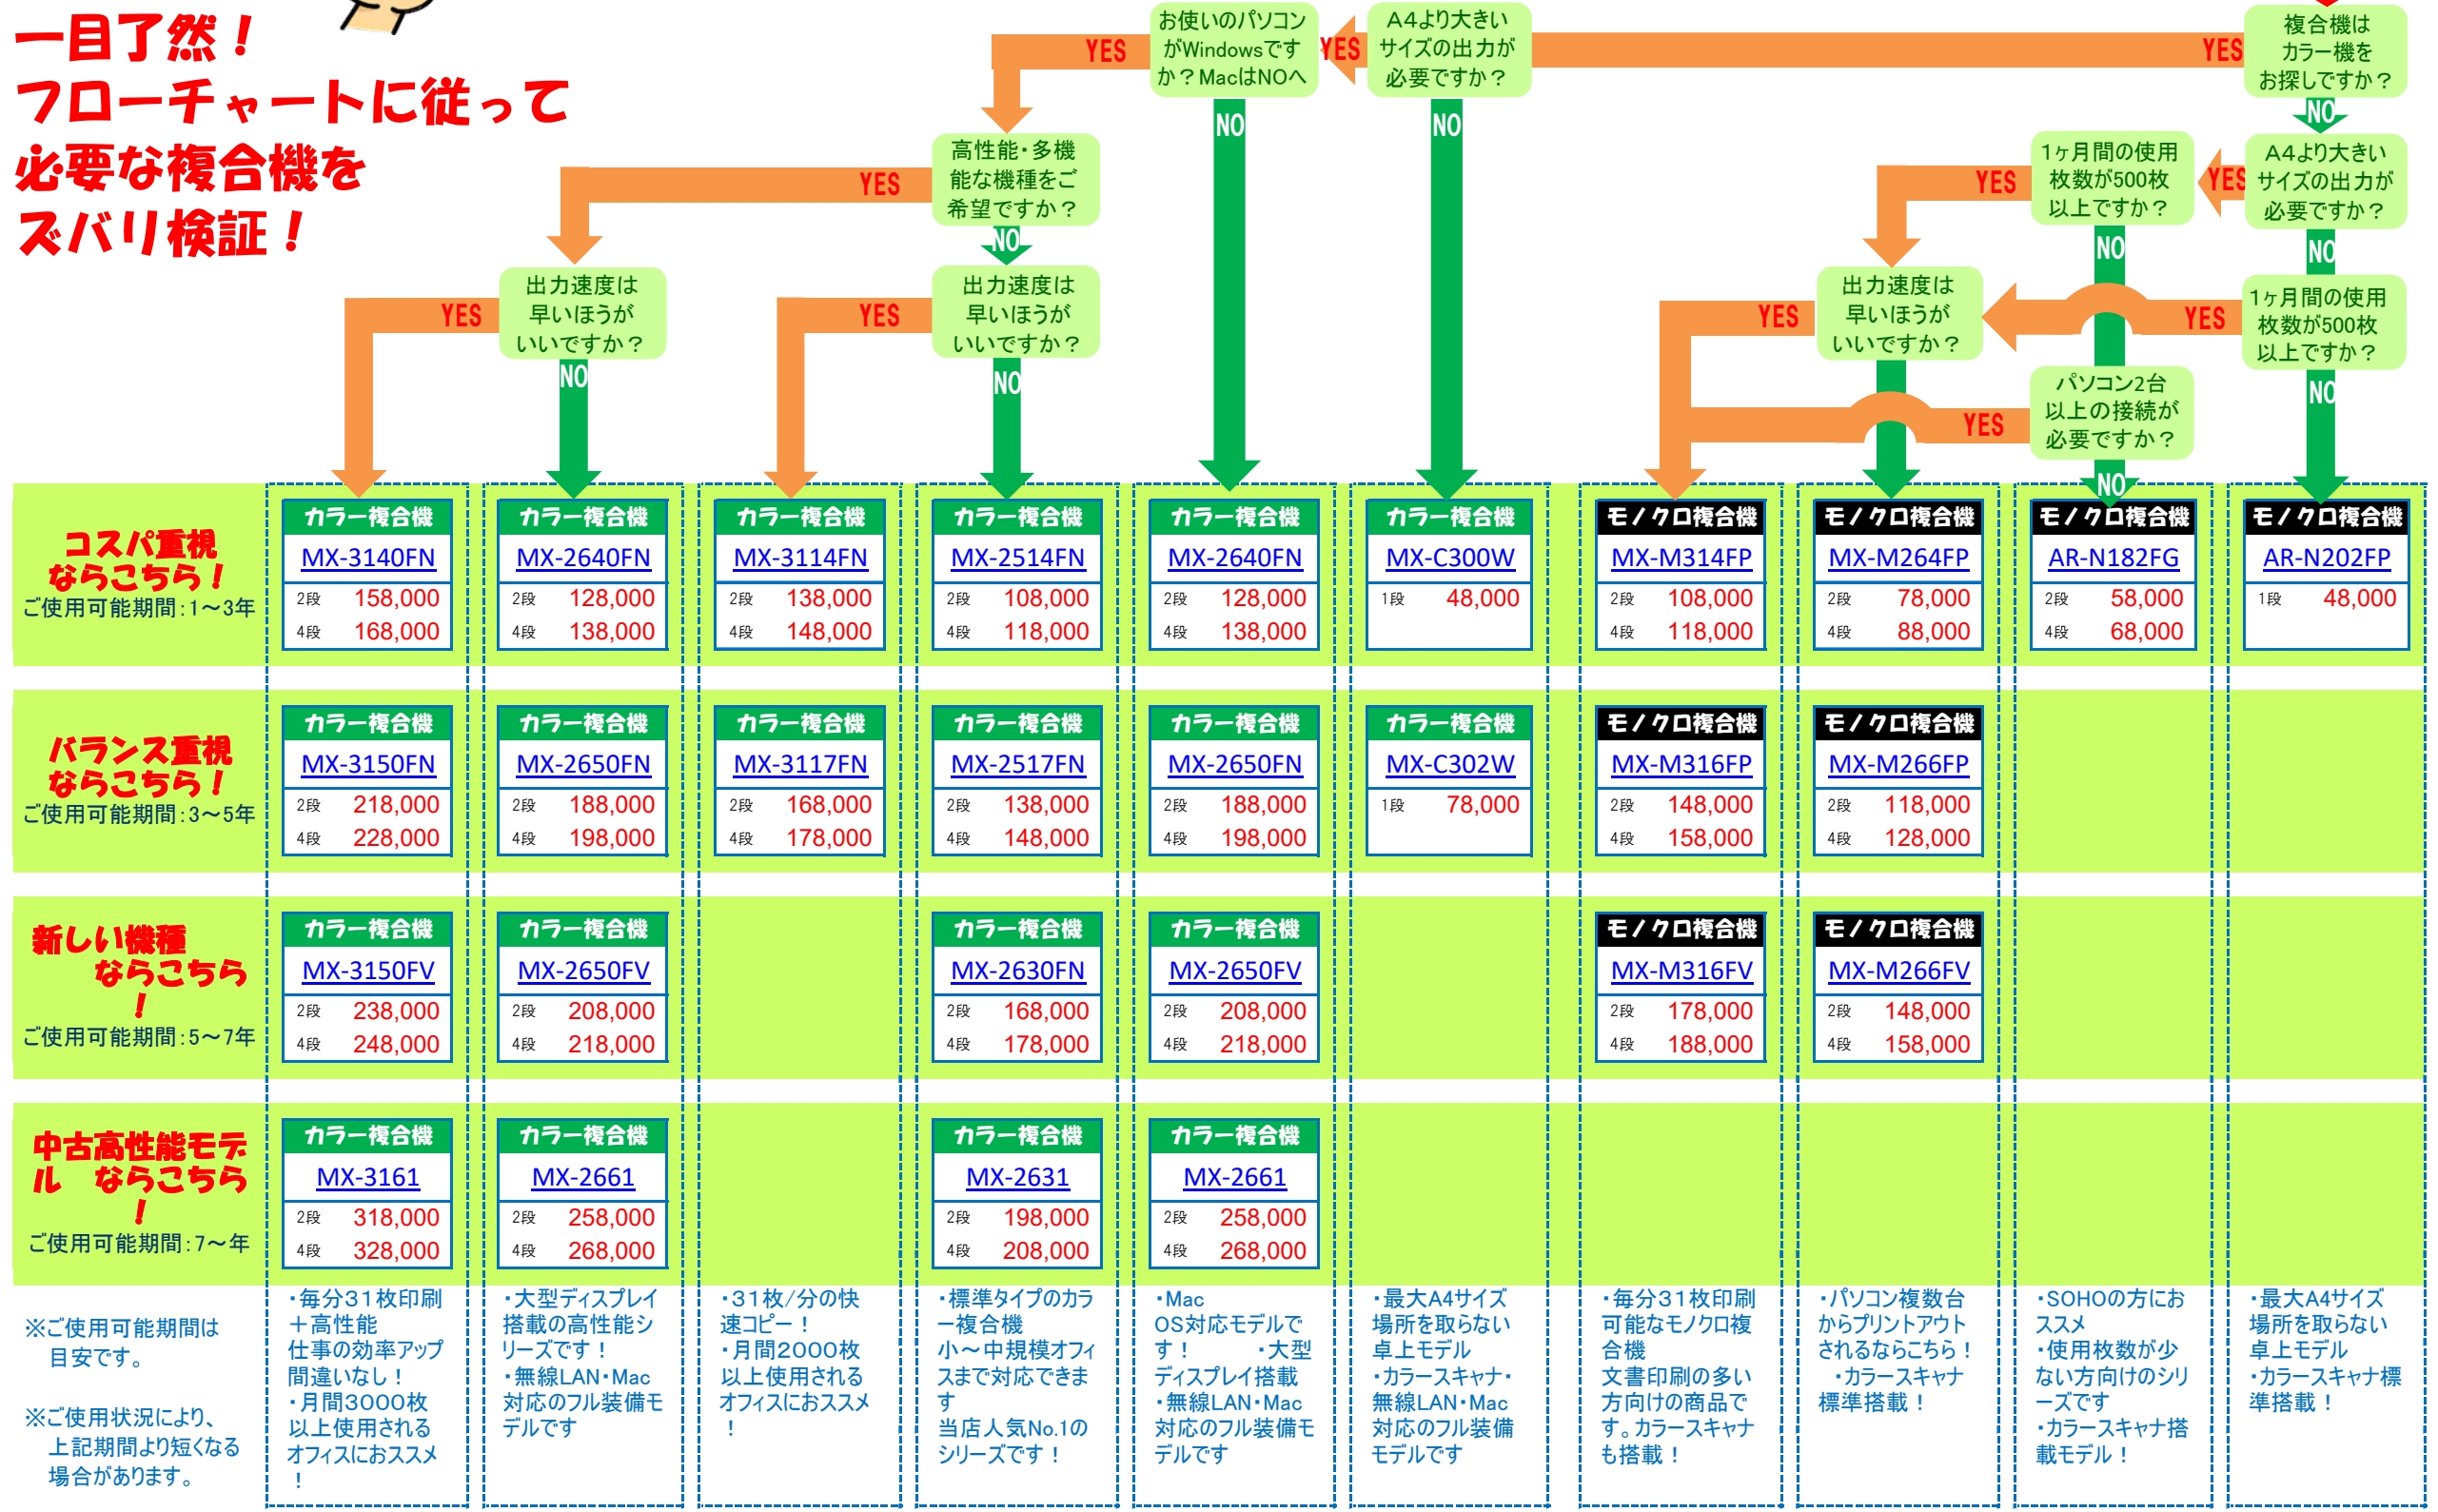

コピー機（複合機）選びにお困りの方へ MYコピー機選びのお助けチャート！

一目了然！
フローチャートに従って
必要な複合機を
ズバリ検証！

迷ったらお気軽に
お電話・LINEください

0120-939-338 LINE QR CODE
受付時間 9:00～18:00

毎月店舗限定SALE中！
詳しくはお問い合わせください！

価格は税込です。

copyright© SupportLink Co.,Ltd. All right reserved ※無断複製・2次利用を禁じます。