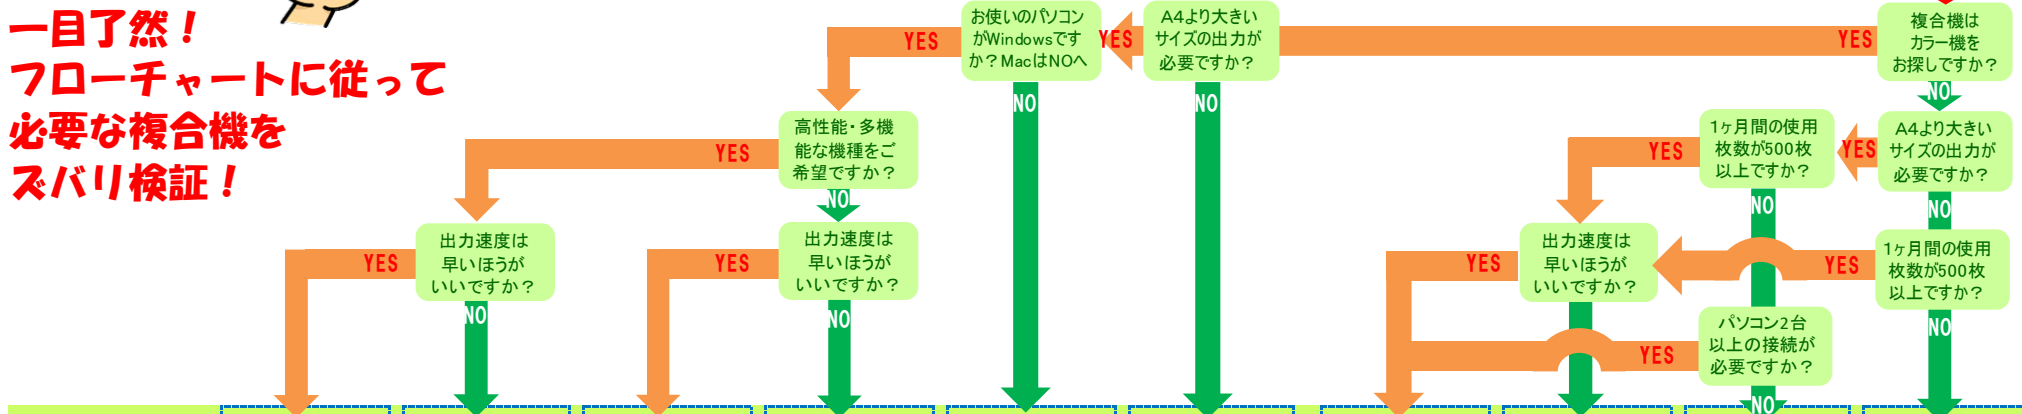

コピー機（複合機）選びにお困りの方へ MYコピー機選びのお助けチャート！

一目了然！
フローチャートに従って
必要な複合機を
ズバリ検証！

コスト重視 ならこちら！ ご使用可能期間：1～3年				カラー複合機 MX-2514FN 2段 118,800 4段 129,800		カラー複合機 MX-C300W 1段 52,800			モノ/クロ複合機 AR-N182FG 2段 63,800 4段 74,800	モノ/クロ複合機 AR-N202FP 1段 52,800
バランス重視 ならこちら！ ご使用可能期間：3～5年	カラー複合機 MX-3150FN 2段 239,800 4段 250,800	カラー複合機 MX-2650FN 2段 206,800 4段 217,800	カラー複合機 MX-3117FN 2段 184,800 4段 195,800	カラー複合機 MX-2517FN 2段 151,800 4段 162,800	カラー複合機 MX-2650FN 2段 206,800 4段 217,800	カラー複合機 MX-C302W 1段 85,800	モノ/クロ複合機 MX-M316FP 2段 162,800 4段 173,800	モノ/クロ複合機 MX-M266FP 2段 129,800 4段 140,800		
新しい機種 ならこちら！ ご使用可能期間：5～7年	カラー複合機 MX-3150FV 2段 294,800 4段 305,800	カラー複合機 MX-2650FV 2段 228,800 4段 239,800		カラー複合機 MX-2630FN 2段 184,800 4段 195,800	カラー複合機 MX-2650FV 2段 228,800 4段 239,800		モノ/クロ複合機 MX-M316FV 2段 195,800 4段 206,800	モノ/クロ複合機 MX-M266FV 2段 162,800 4段 173,800		
中古高性能モデル ならこちら！ ご使用可能期間：7～年	カラー複合機 MX-3161 2段 283,800 4段 294,800	カラー複合機 MX-2661 2段 250,800 4段 261,800		カラー複合機 MX-2631 2段 217,800 4段 228,800	カラー複合機 MX-2661 2段 250,800 4段 261,800					

※ご使用可能期間は目安です。
※ご使用状況により、上記期間より短くなる場合があります。

- ・毎分31枚印刷+高性能仕事の効率アップ間違いなし！
  ・月間3000枚以上使用されるオフィスにおススメ！
- ・大型ディスプレイ搭載の高性能シリーズです！
  ・無線LAN・Mac対応のフル装備モデルです
- ・31枚/分の快速コピー！
  ・月間2000枚以上使用されるオフィスにおススメ！
- ・標準タイプのカラー複合機
  小～中規模オフィスまで対応できます
  当店人気No.1のシリーズです！
- ・Mac OS対応モデルです！
  ・大型ディスプレイ搭載
  無線LAN・Mac対応のフル装備モデルです
- ・最大A4サイズ場所を取らない卓上モデル
  ・カースキャナ・無線LAN・Mac対応のフル装備モデルです
- ・毎分31枚印刷可能なモノクロ複合機
  文書印刷の多い方向向けの商品です。
  カースキャナも搭載！
- ・パソコン複数台からプリントアウトされるならこちら！
  ・カースキャナ標準搭載！
- ・SOHOの方におススメ
  ・使用枚数が少ない方向向けのシリーズです
  ・カースキャナ搭載モデル！
- ・最大A4サイズ場所を取らない卓上モデル
  ・カースキャナ標準搭載！

迷ったらお気軽に
お電話・LINEください

0120-939-338 LINE QR CODE
受付時間 9:00～18:00

毎月店舗限定SALE中！
詳しくはお問い合わせください！

価格は税込です。

copyright© SupportLink Co.,Ltd. All right reserved ※無断複製・2次利用を禁じます。